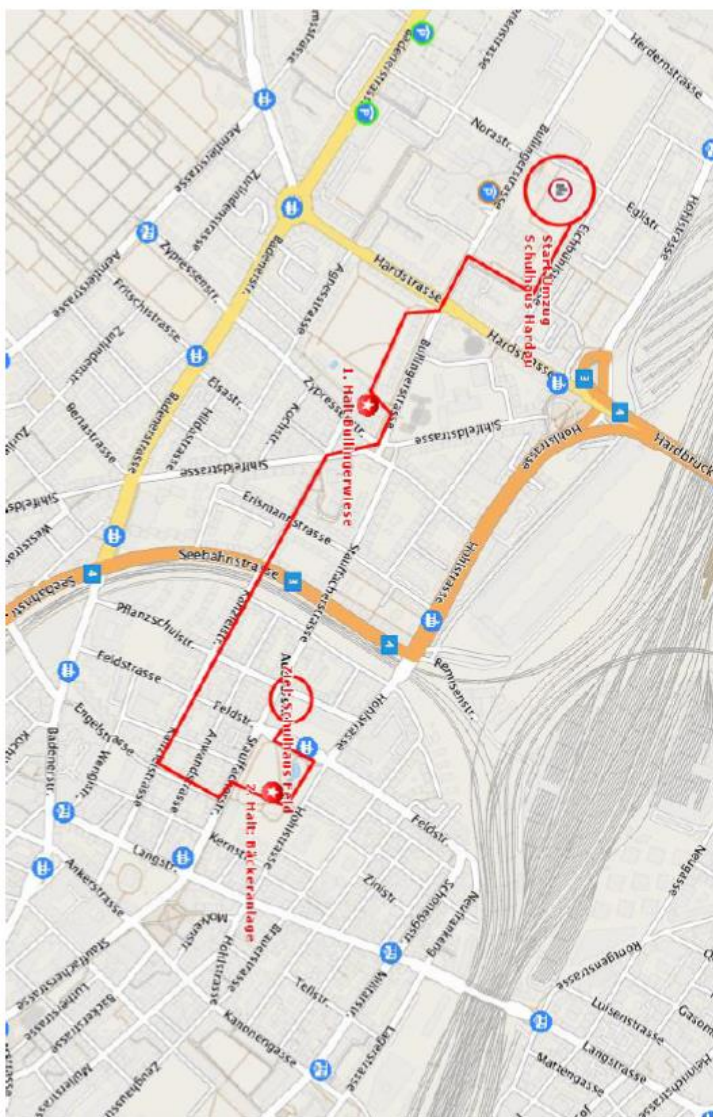

Räbeliechtli schnitzen

**Quartierzentrum Aussersihl &
Schulhaus Hardau**

Samstag, 3. November 2018

Brauchst du ein Räbeliechtli für den Umzug? Komm vorbei und mach dein Eigenes. Alles Material ist vorhanden und gratis. Um 17 Uhr kannst du direkt am Umzug beim Schulhausplatz Hardau mit deinem Räbeliechtli teilnehmen.

Quartierzentrum Aussersihl, Bäckeranlage, 8004 Zürich,
13.30-16.30 Tel. 044 412 84 68 / spielanimation3.4.5@zuerich.ch

Schulhaus Hardau, Bullingerstrasse 62, 8004 Zürich,
13.30-16.30 Tel. 044 412 83 89 / familientreffhard@zuerich.ch
www.stadt-zuerich.ch/kinder

Eine Zusammenarbeit von Soziokultur Kinder und dem Quartierverein Aussersihl-Hard.

Stadt Zürich
Soziale Dienste

Umzugsroute Räbeliechti

Stadt Zürich
Soziale Dienste

Wir spielen.
Soziale Dienste